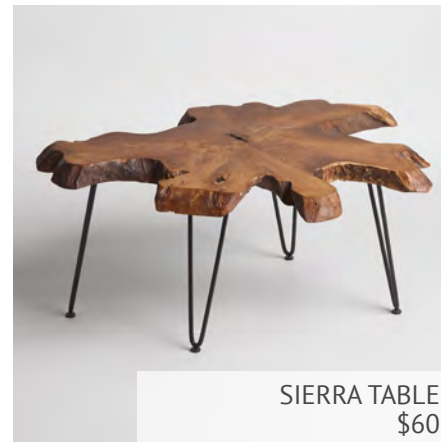

CASABLANCA TABLE
\$60

FLORENCE TABLE
\$60

8 PAGE | 9

TAHOE TABLE
\$60

MARRAKESH TABLE
\$60

SIERRA TABLE
\$60

DUBLIN TABLE
\$60

BORA BORA TABLE
\$60

CAIRO TABLE
\$60

TRUNK - BLACK & GOLD
\$60

CONTINUED >>>

DENVER TABLE
\$60

YOSEMITE TABLE
\$60

CLEVELAND TABLE
\$60

COFFEE TABLES |
SIDE TABLES |

HONEYPOT TABLE
\$40